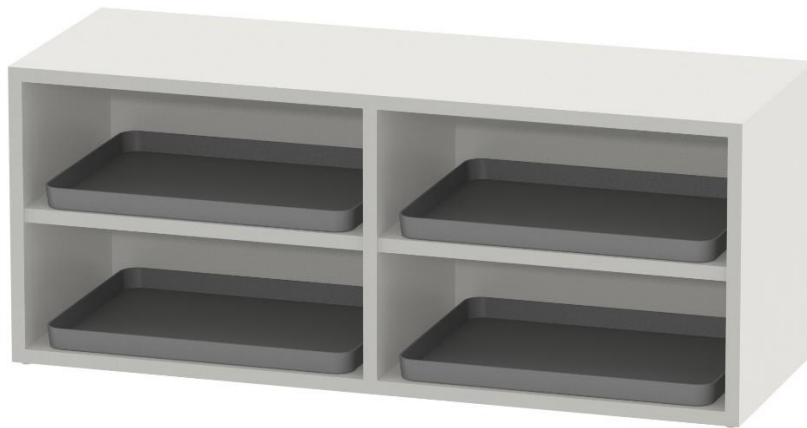

DER BILDUNGSRICHTER

**Pos. 55**  
**Schuhregal (B/H/T: 100x41x36 cm)**

LV -Modelnr.	Nettopreis	Optional mehrpreispflichtige Dekore
6580.002HB	200,00 €	68,00 €

**Dekore**

Buche\* D334 Ahorn\* D033 Reinweiß U400 Grauweiß\* U023 Polargrau\* U456